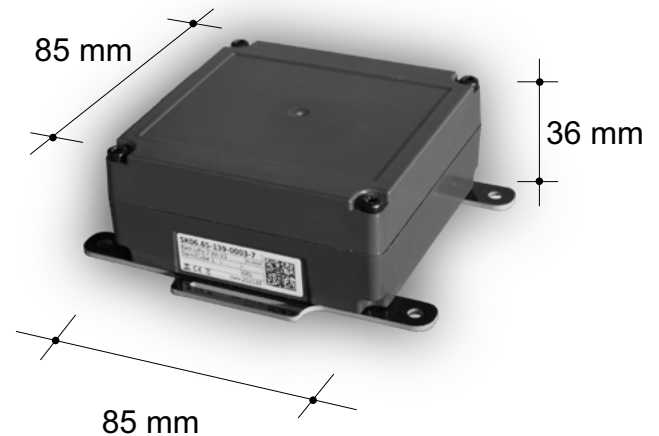

Balise autonome SK06

SoluCube

SoluPocket

SoluSolaire

Balise autonome SK06.6 SoluCube

- Localisation GPS / GLONASS / GALILEO, Réseaux cellulaires GPRS / LTE-M.
- Suivi et protection de vos remorques, conteneurs, engins motorisés, etc.

- Grande capacité par pile, batterie ou alimentation hybride.
- Version rechargeable par connecteur magnétique.

SoluCube

SoluCube Mini

Concepteur & fabricant français
Depuis 2001 au service des pros

130, rue de Tocqueville – 75017 Paris – France
Tél. : +33 (0)1 88 33 58 46
Web : www.gestan.fr

Balise autonome SK06

SoluCube

Caractéristiques et fonctionnalités	SoluCube Max	SoluCube Rechargeable	SoluCube Mini	SoluCube Mini Rechargeable	SoluCube Mini Hybride
					
Dimensions	85 × 85 × 56 mm	85 × 85 × 56 mm	85 × 85 × 36 mm	85 × 85 × 36 mm	85 × 85 × 36 mm
Énergie	Double pile 29 Ah	Batterie 16,8 Ah	Pile 10 Ah	Batterie 7 Ah	Alimentation +12 / 24V et batterie interne 3 Ah
Rechargeable				✓	✓
Autonomie	38 000 positions*	25 000 positions*	15 000 positions*	10 000 positions*	Illimitée
Connectivité étendue (température, hygrométrie, choc, contacteur, etc.)	✓	✓	✓	✓	✓
Configuration par l'utilisateur sur G-MAP	✓	✓	✓	✓	✓
Mise à jour Over The Air, tout se fait à distance	✓	✓	✓	✓	✓
Géolocalisation de l'ensemble du parc en temps réel / temps différé	✓	✓	✓	✓	✓
Affichage du niveau de charge	✓	✓	✓	✓	✓
Réveil sur calendrier / mouvement / zone	✓	✓	✓	✓	✓
Géofencing multiforme	✓	✓	✓	✓	✓
Statistiques d'utilisation / Analyse de flotte graphique	✓	✓	✓	✓	✓
Étanchéité jusqu'à IP68	✓	✓	✓	✓	✓