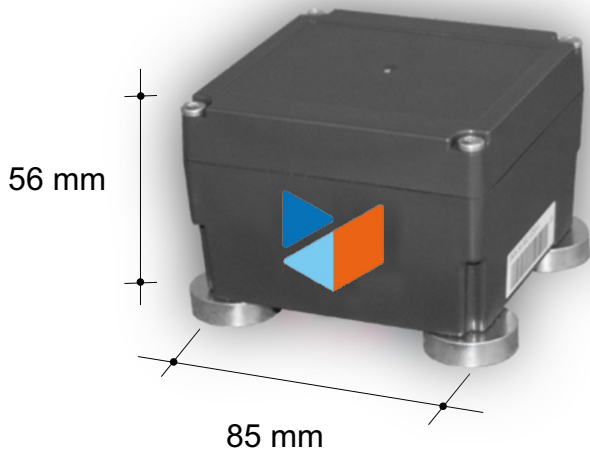

Balise autonome SK06

SoluCube

SoluPocket

SoluSolaire

Balise autonome SK06.6 SoluCube

- Localisation GPS / GLONASS / GALILEO, Réseaux cellulaires GPRS / LTE-M.
- Suivi et protection de vos remorques, conteneurs, engins motorisés, etc.

- Grande capacité par pile, batterie ou alimentation hybride.
- Version rechargeable par connecteur magnétique.

SoluCube

SoluCube Mini

Concepteur & fabricant français
Depuis 2001 au service des pros

130, rue de Tocqueville – 75017 Paris – France
Tél. : +33 (0)1 88 33 58 46
Web : www.gestan.fr

Balise autonome SK06

SoluCube

Caractéristiques et fonctionnalités	SoluCube Max	SoluCube Rechargeable	SoluCube Mini	SoluCube Mini Rechargeable	SoluCube Mini Hybride
					
Dimensions	85 × 85 × 56 mm	85 × 85 × 56 mm	85 × 85 × 36 mm	85 × 85 × 36 mm	85 × 85 × 36 mm
Énergie	Double pile 29 Ah	Batterie 16,8 Ah	Pile 10 Ah	Batterie 7 Ah	Alimentation +12 / 24V et batterie interne 3 Ah
Rechargeable				✓	✓
Autonomie	38 000 positions*	25 000 positions*	15 000 positions*	10 000 positions*	Illimitée
Connectivité étendue (température, hygrométrie, choc, contacteur, etc.)	✓	✓	✓	✓	✓
Configuration par l'utilisateur sur G-MAP	✓	✓	✓	✓	✓
Mise à jour Over The Air, tout se fait à distance	✓	✓	✓	✓	✓
Géolocalisation de l'ensemble du parc en temps réel / temps différé	✓	✓	✓	✓	✓
Affichage du niveau de charge	✓	✓	✓	✓	✓
Réveil sur calendrier / mouvement / zone	✓	✓	✓	✓	✓
Géofencing multiforme	✓	✓	✓	✓	✓
Statistiques d'utilisation / Analyse de flotte graphique	✓	✓	✓	✓	✓
Étanchéité jusqu'à IP68	✓	✓	✓	✓	✓